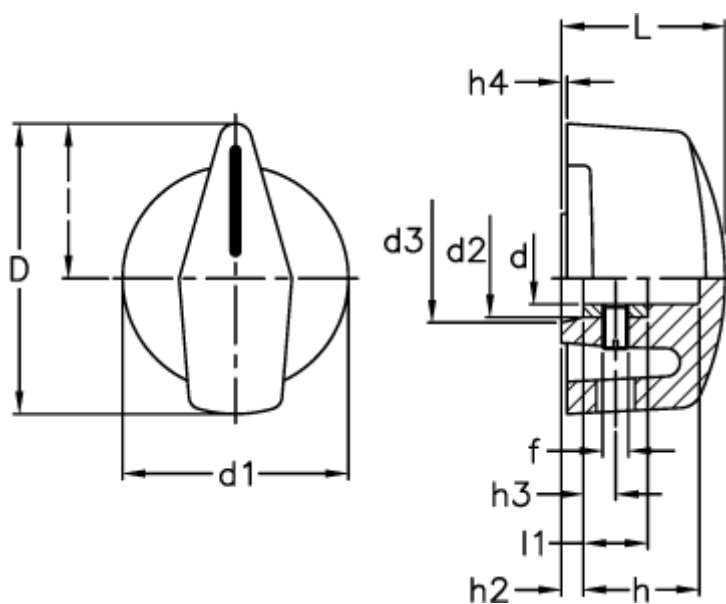

Varenummer: 2306040301
Beskrivelse: E+G Drejeknop m/skørt
MI.204/55-B6

Mål

D	= 55	h3	= 5
d1	= 37	h4	= 0.5
d2	= 12	l	= 30
d3	= 12	L	= 26
d D9	= 6	l1	= 10
f	= M4		
h	= 18		
h2	= 3		